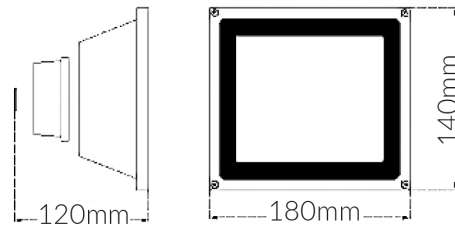

### Specifications

<b>SKU</b>	VBLFL-823-4-40
<b>Luminaire efficacy</b>	105 lm/W
<b>EAN</b>	9340994010830
<b>Light Colour</b>	Cool White
<b>Wattage</b>	20 W
<b>Lumen output</b>	2100 lm
<b>IP rating</b>	65
<b>CRI</b>	70
<b>Beam Angle</b>	120 Degrees
<b>Trim colour</b>	Black
<b>Length</b>	180 mm
<b>Width</b>	120 mm
<b>Height</b>	140 mm
<b>Lifespan</b>	50000 Hours
<b>Warranty</b>	3 Years
<b>Dimmable</b>	Non-Dimmable
<b>Constant current/voltage</b>	Constant Voltage
<b>Mounting type</b>	Surface
<b>LED source</b>	Bridgelux
<b>Accessories</b>	VBLFL-12V-ALICLIP, VBLFL-12V-CIGLIGH
<b>Lamp Type</b>	LED
<b>Input voltage</b>	12 - 24V DC
<b>Wiring method</b>	Fly Leads
<b>Weatherproof</b>	Weatherproof
<b>Working temperature</b>	-20°C ~ 45°C
<b>Kelvin</b>	4000K

**Dimensional Drawings**

*Photometric information available upon request.*